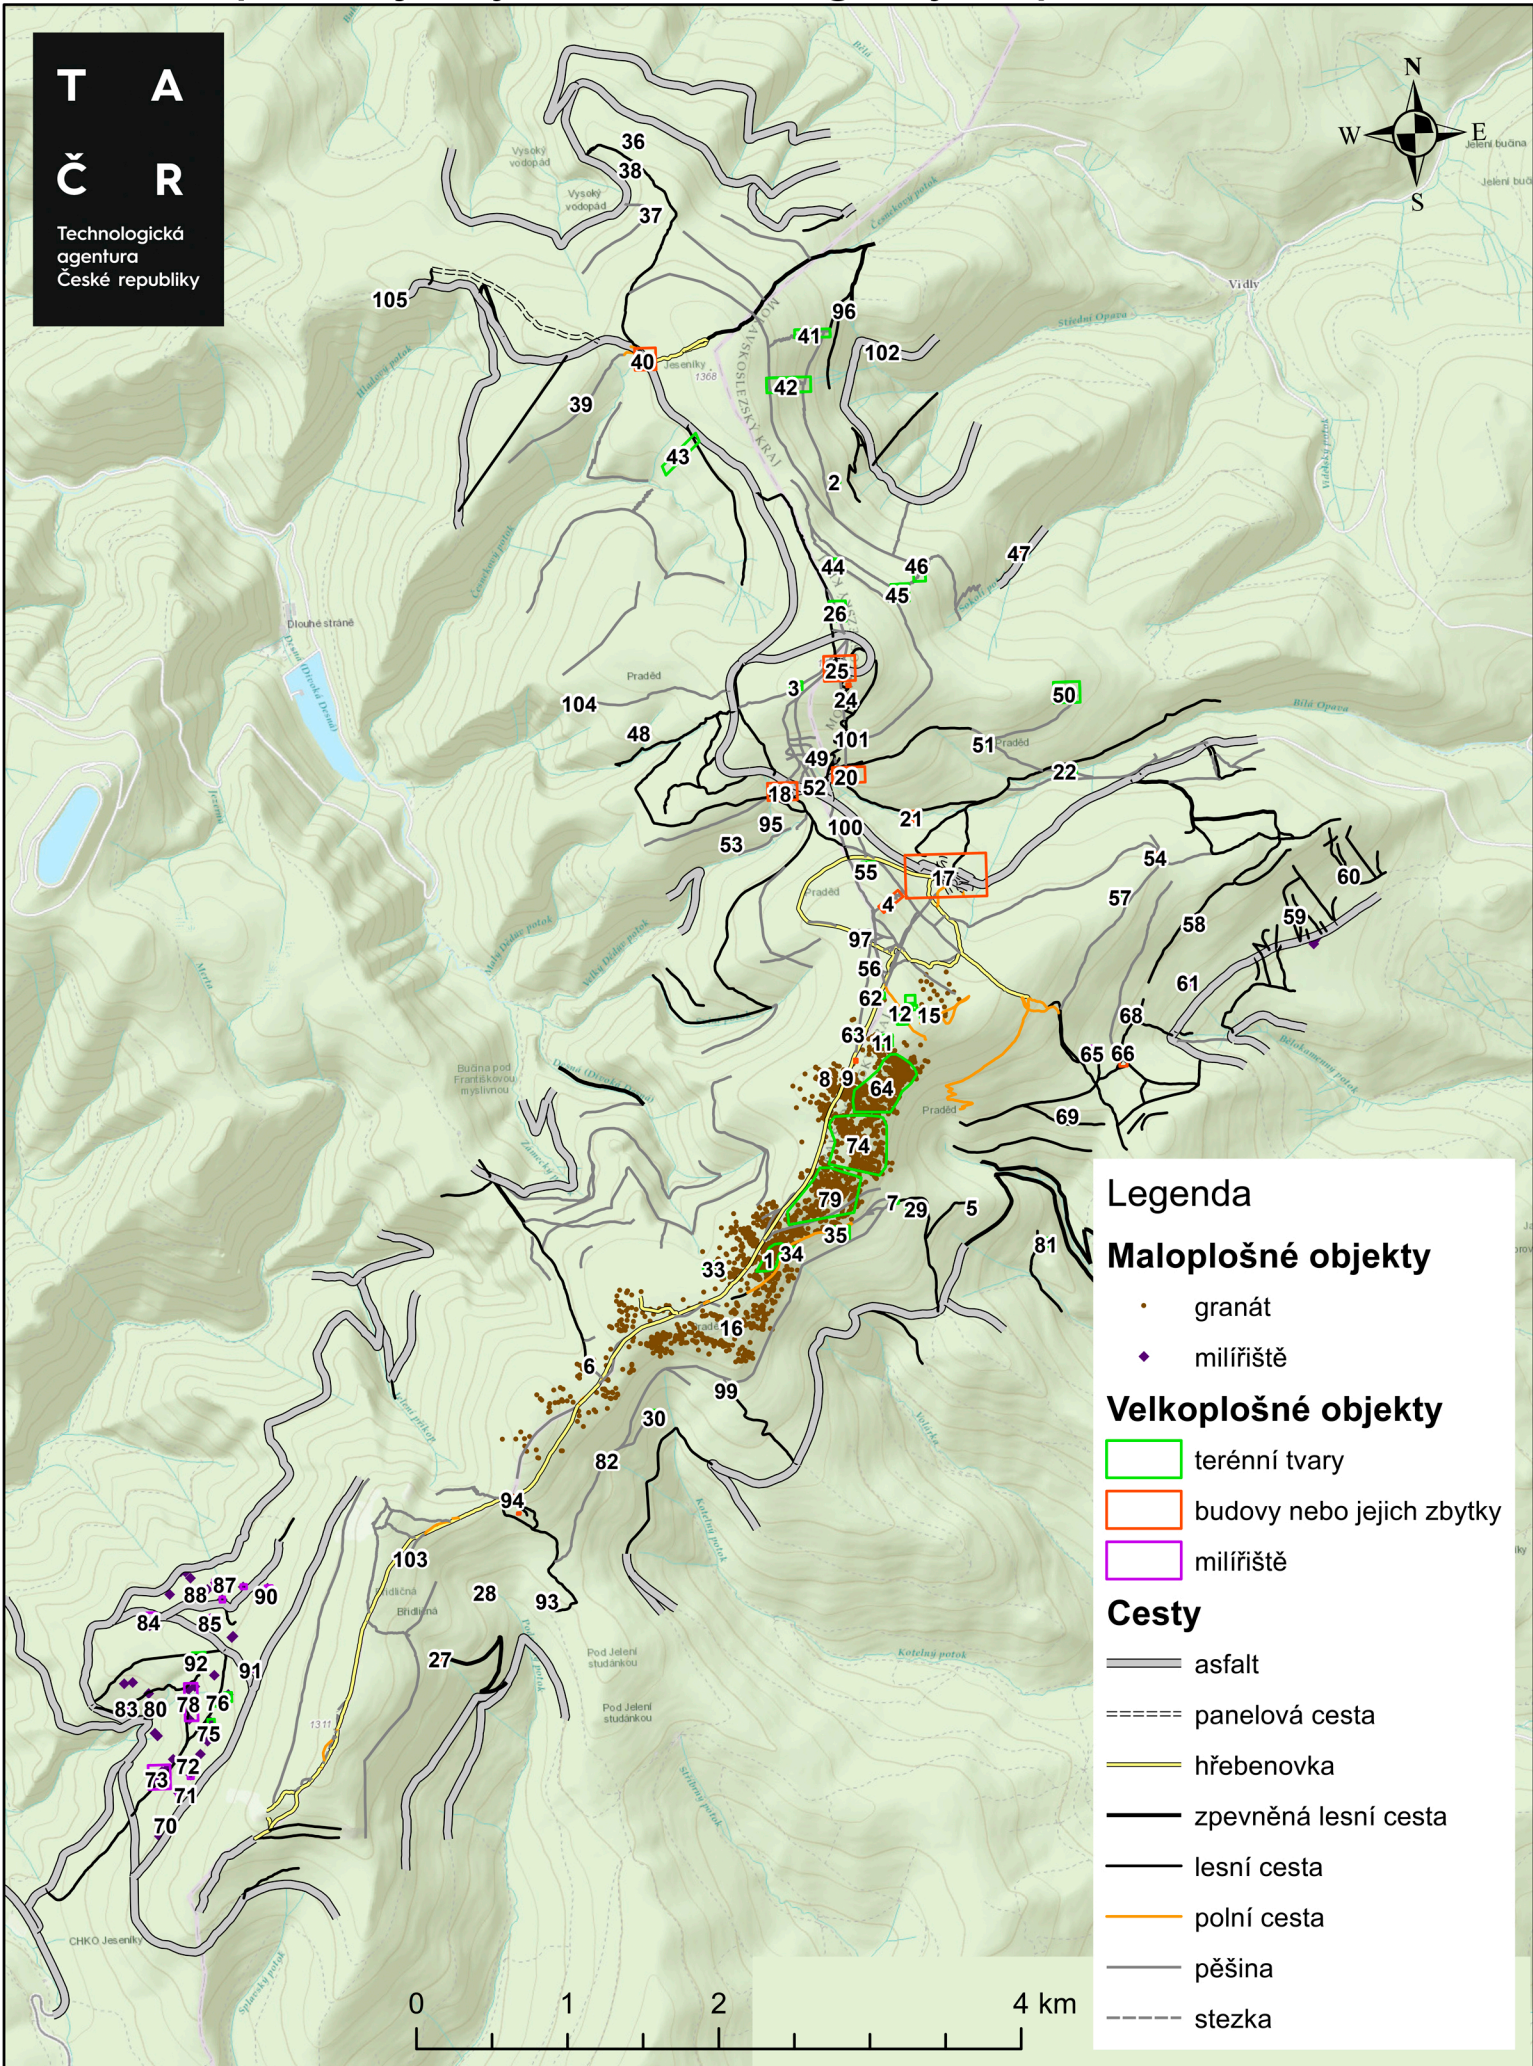

Mapa krajinných archeologických prvků 1:50 000

T A
Č R

Technologická
agentura
České republiky

0 1 2 4 km