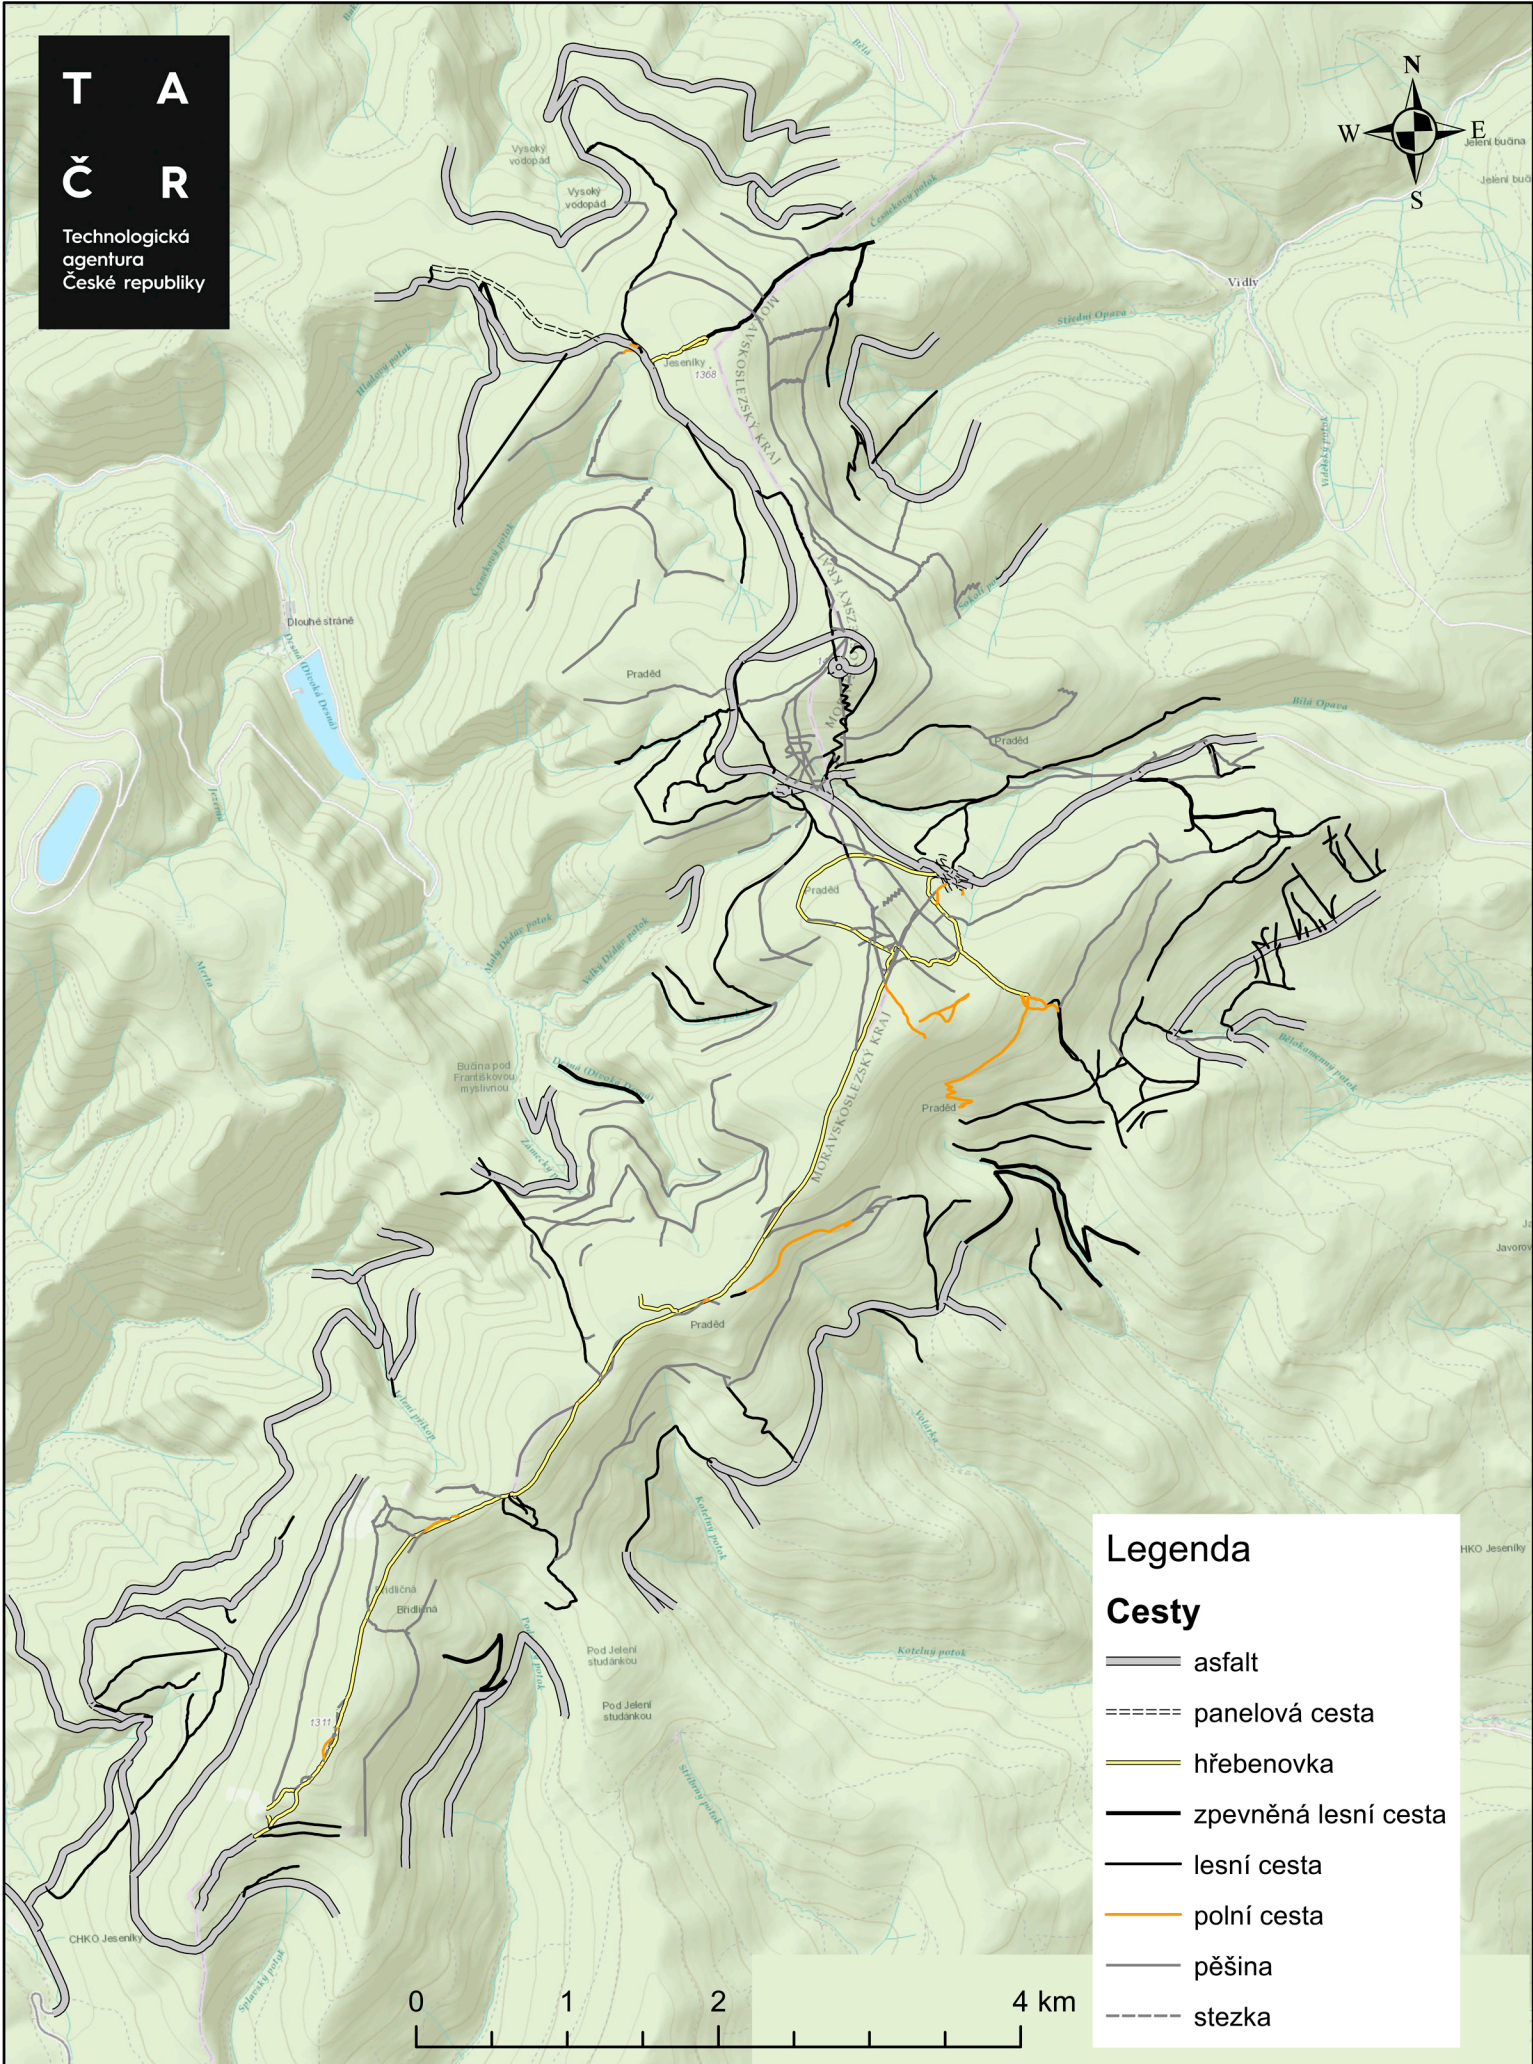

Mapa krajinných archeologických prvků 1:50 000

**T A
Č R**

Technologická
agentura
České republiky

Legenda

Cesty

-  asfalt
-  panelová cesta
-  hřebenovka
-  zpevněná lesní cesta
-  lesní cesta
-  polní cesta
-  pěšina
-  stezka