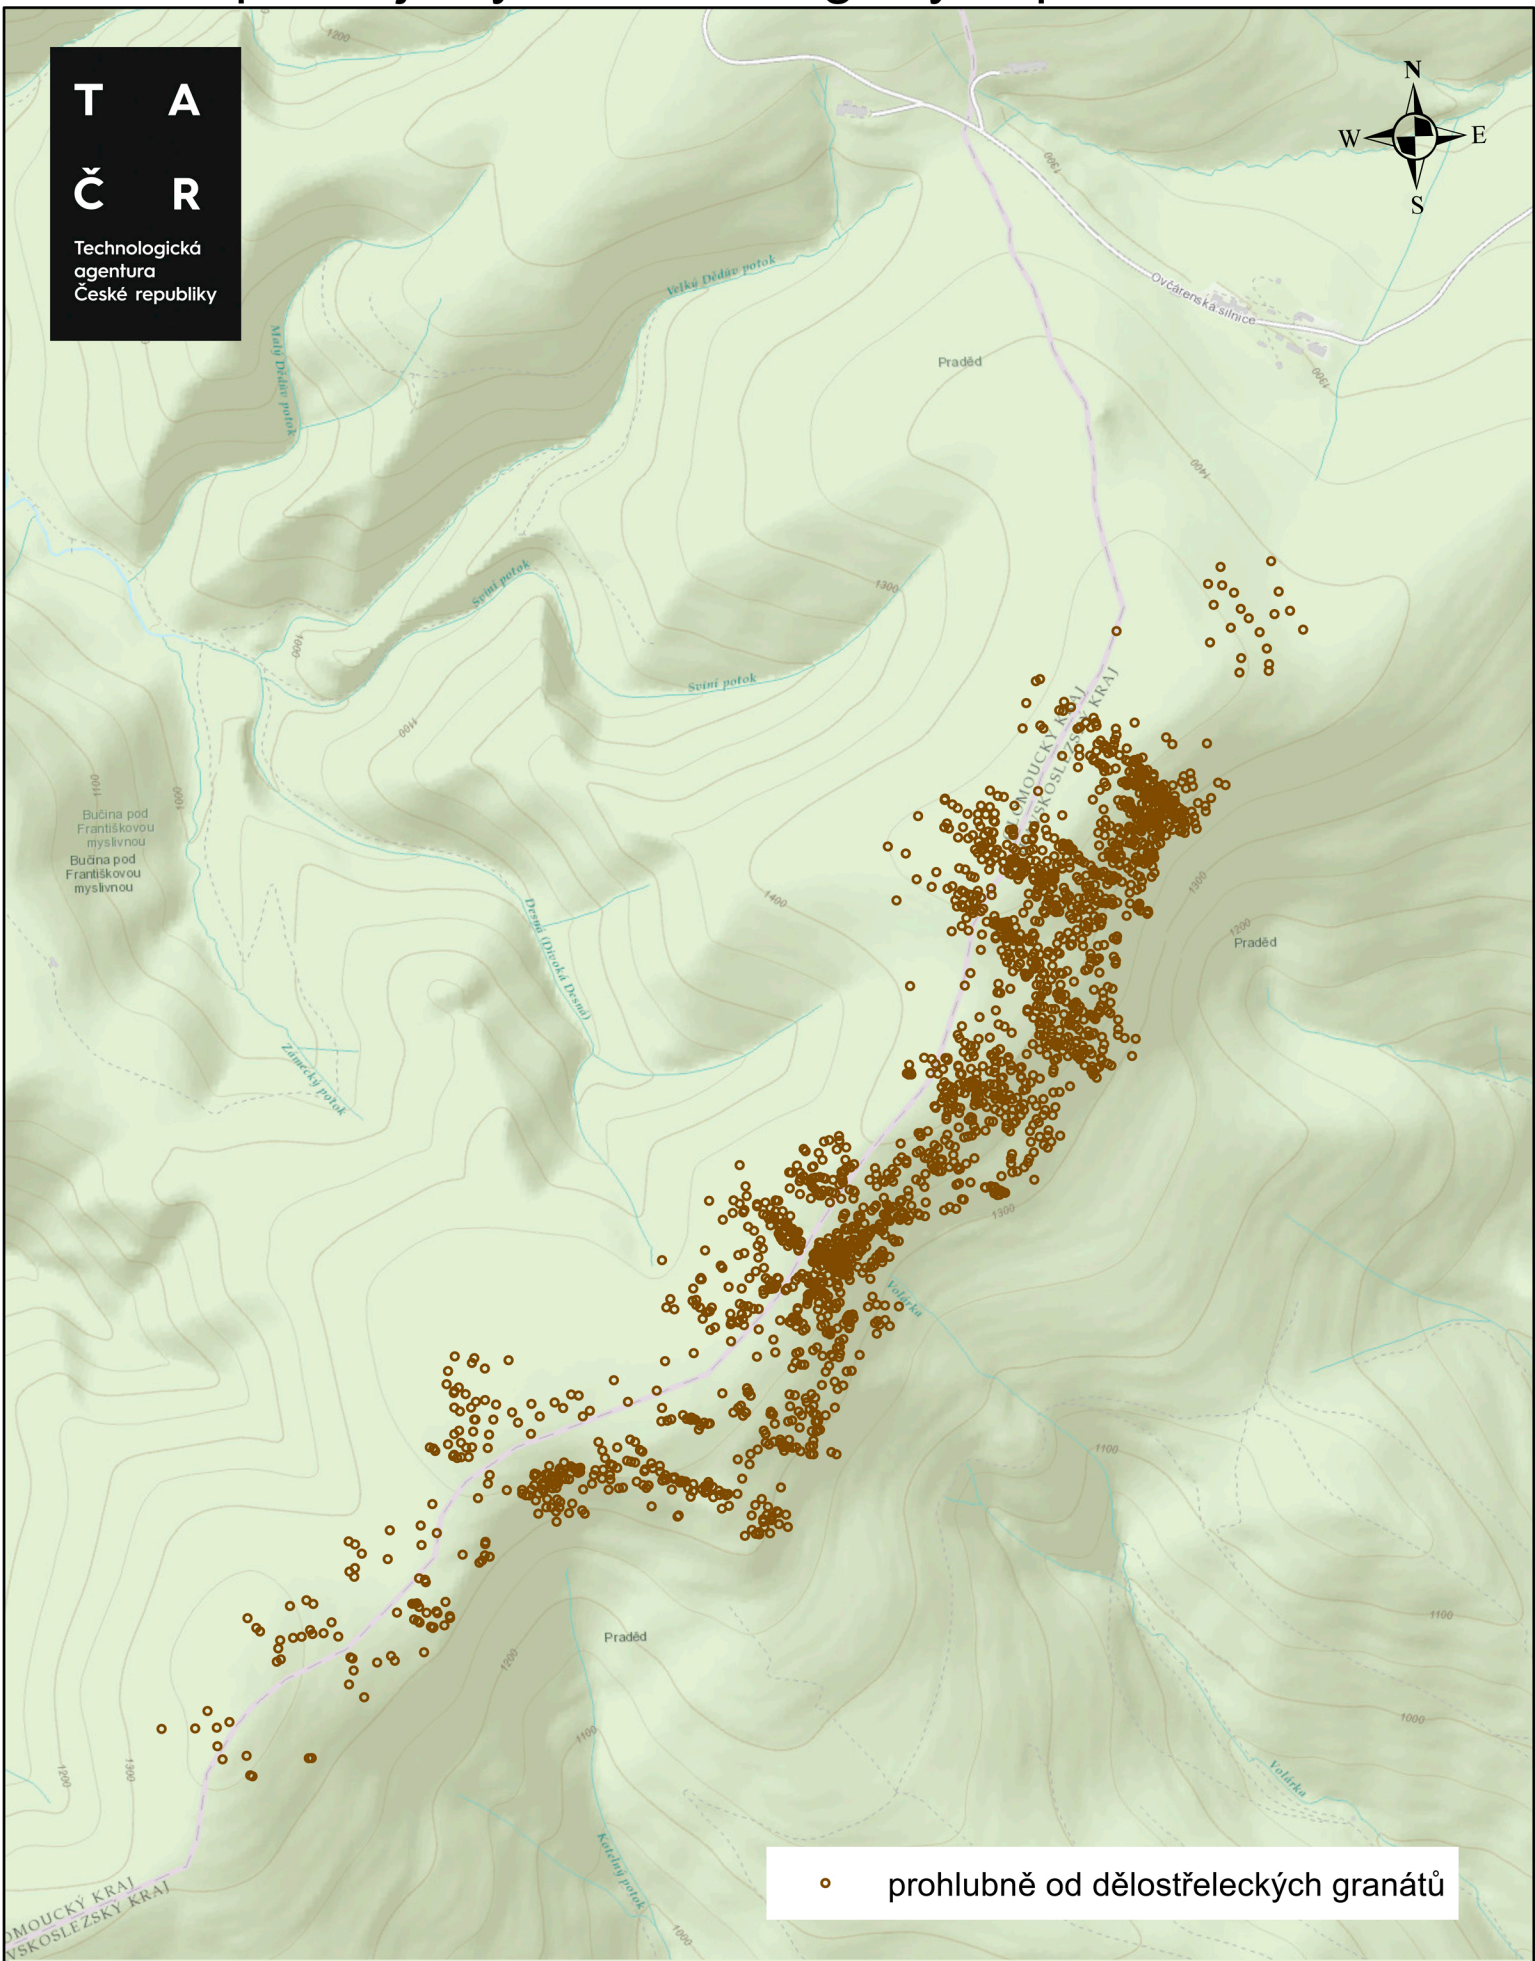

Mapa krajinných archeologických prvků 1:20 000

**T A
Č R**
Technologická
agentura
České republiky

○ prohlubně od dělostřeleckých granátů