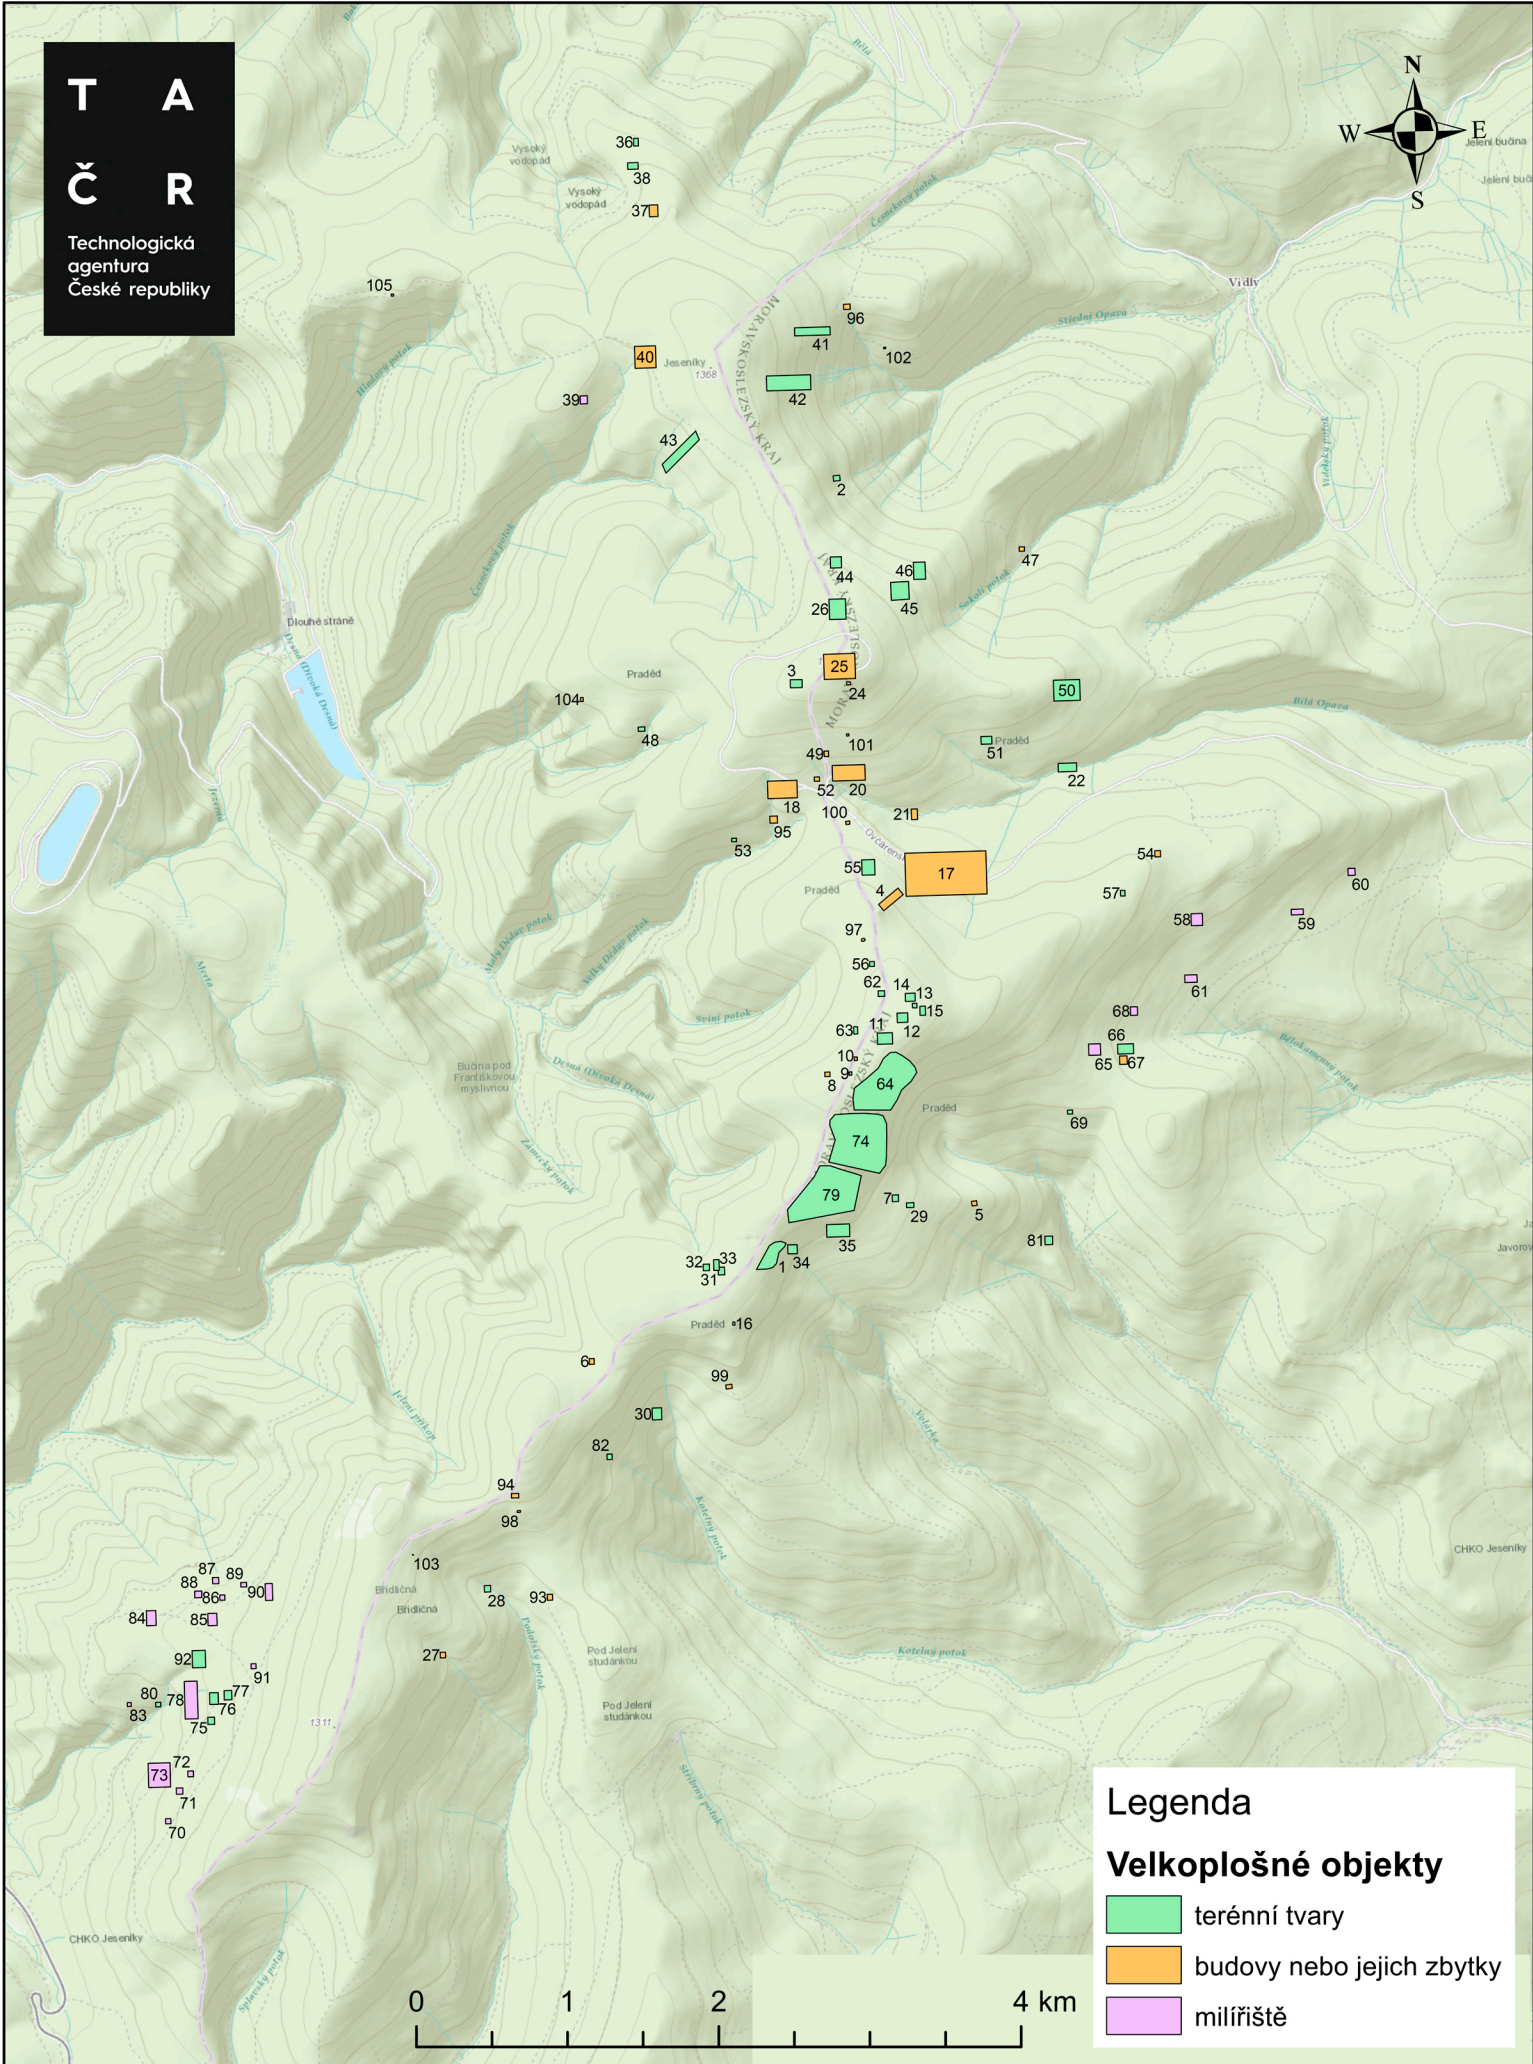

# Mapa krajinných archeologických prvků 1:50 000

**T A**  
**Č R**  
Technologická  
agentura  
České republiky

## Legenda

### Velkoplošné objekty

- terénní tvary
- budovy nebo jejich zbytky
- milířiště