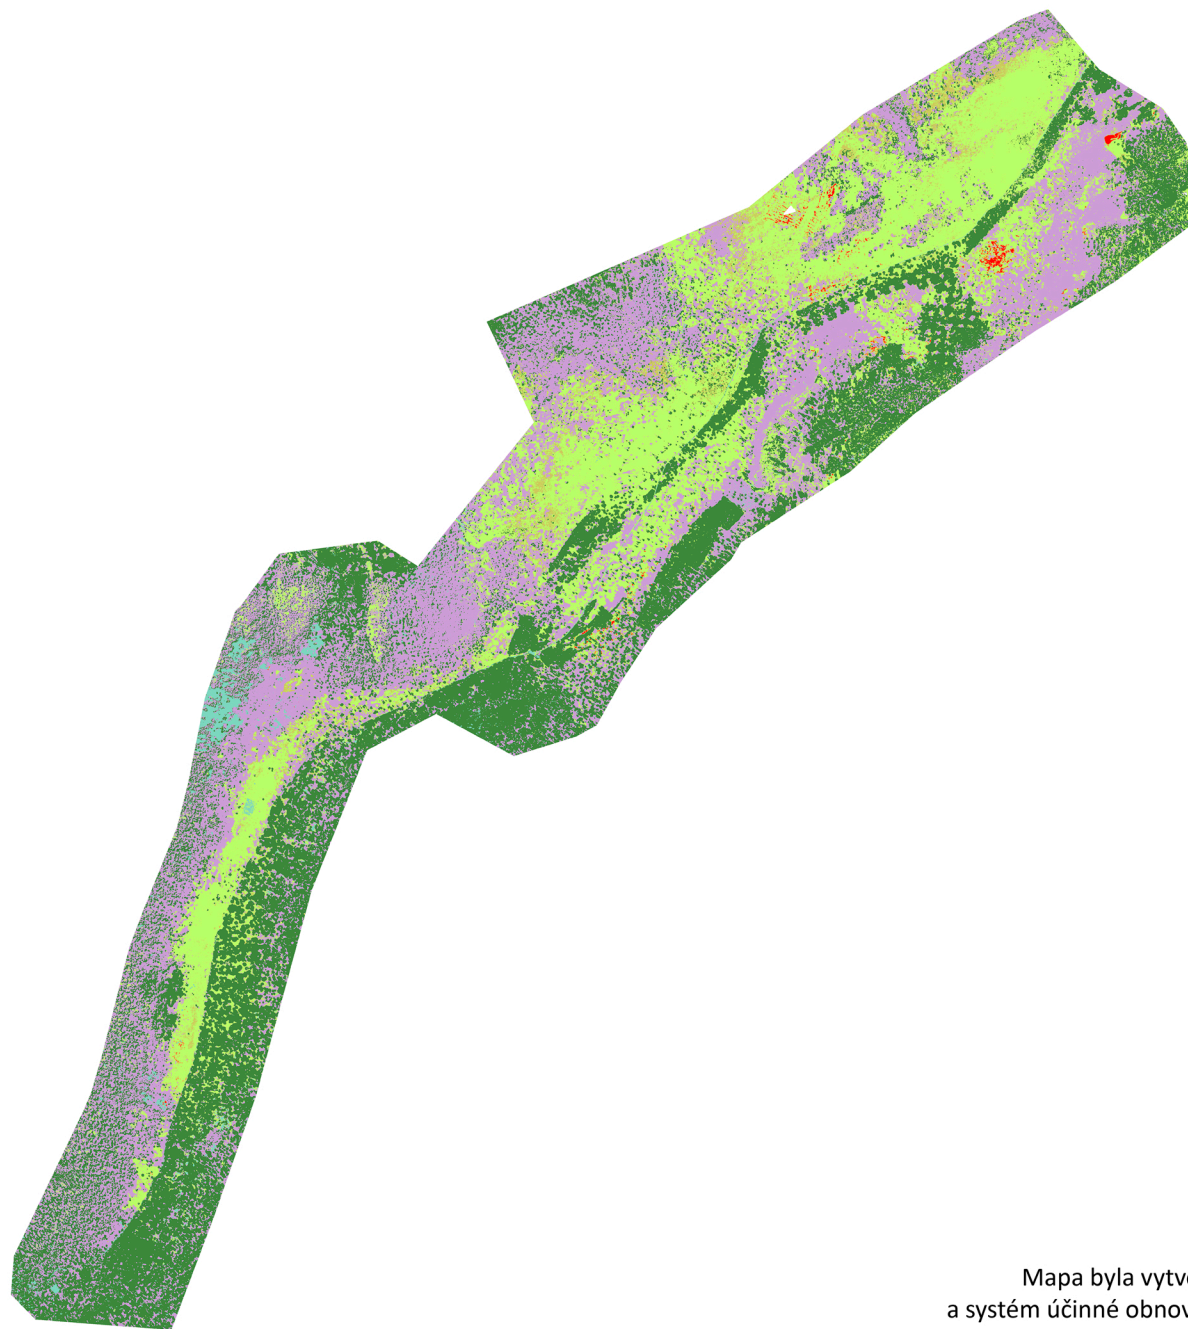

Mapa zdravotního stavu trávníků 2021: Břidličná - Velký Máj

Legenda

-  Odumřelé trávníky
-  Alpínské trávníky
-  Subalpínská vysokobylinná vegetace
-  Alpínská a subalpínská keříčková vegetace
-  Lesy a křoviny
-  Skaly, droliny, mrtvé dřevo a holá půda

1:24 000

Mapa byla vytvořena v rámci projektu SS03010065 Příčiny úpadku a systém účinné obnovy prioritních typů stanovišť subalpínských trávníků

Program **Prostředí pro život**