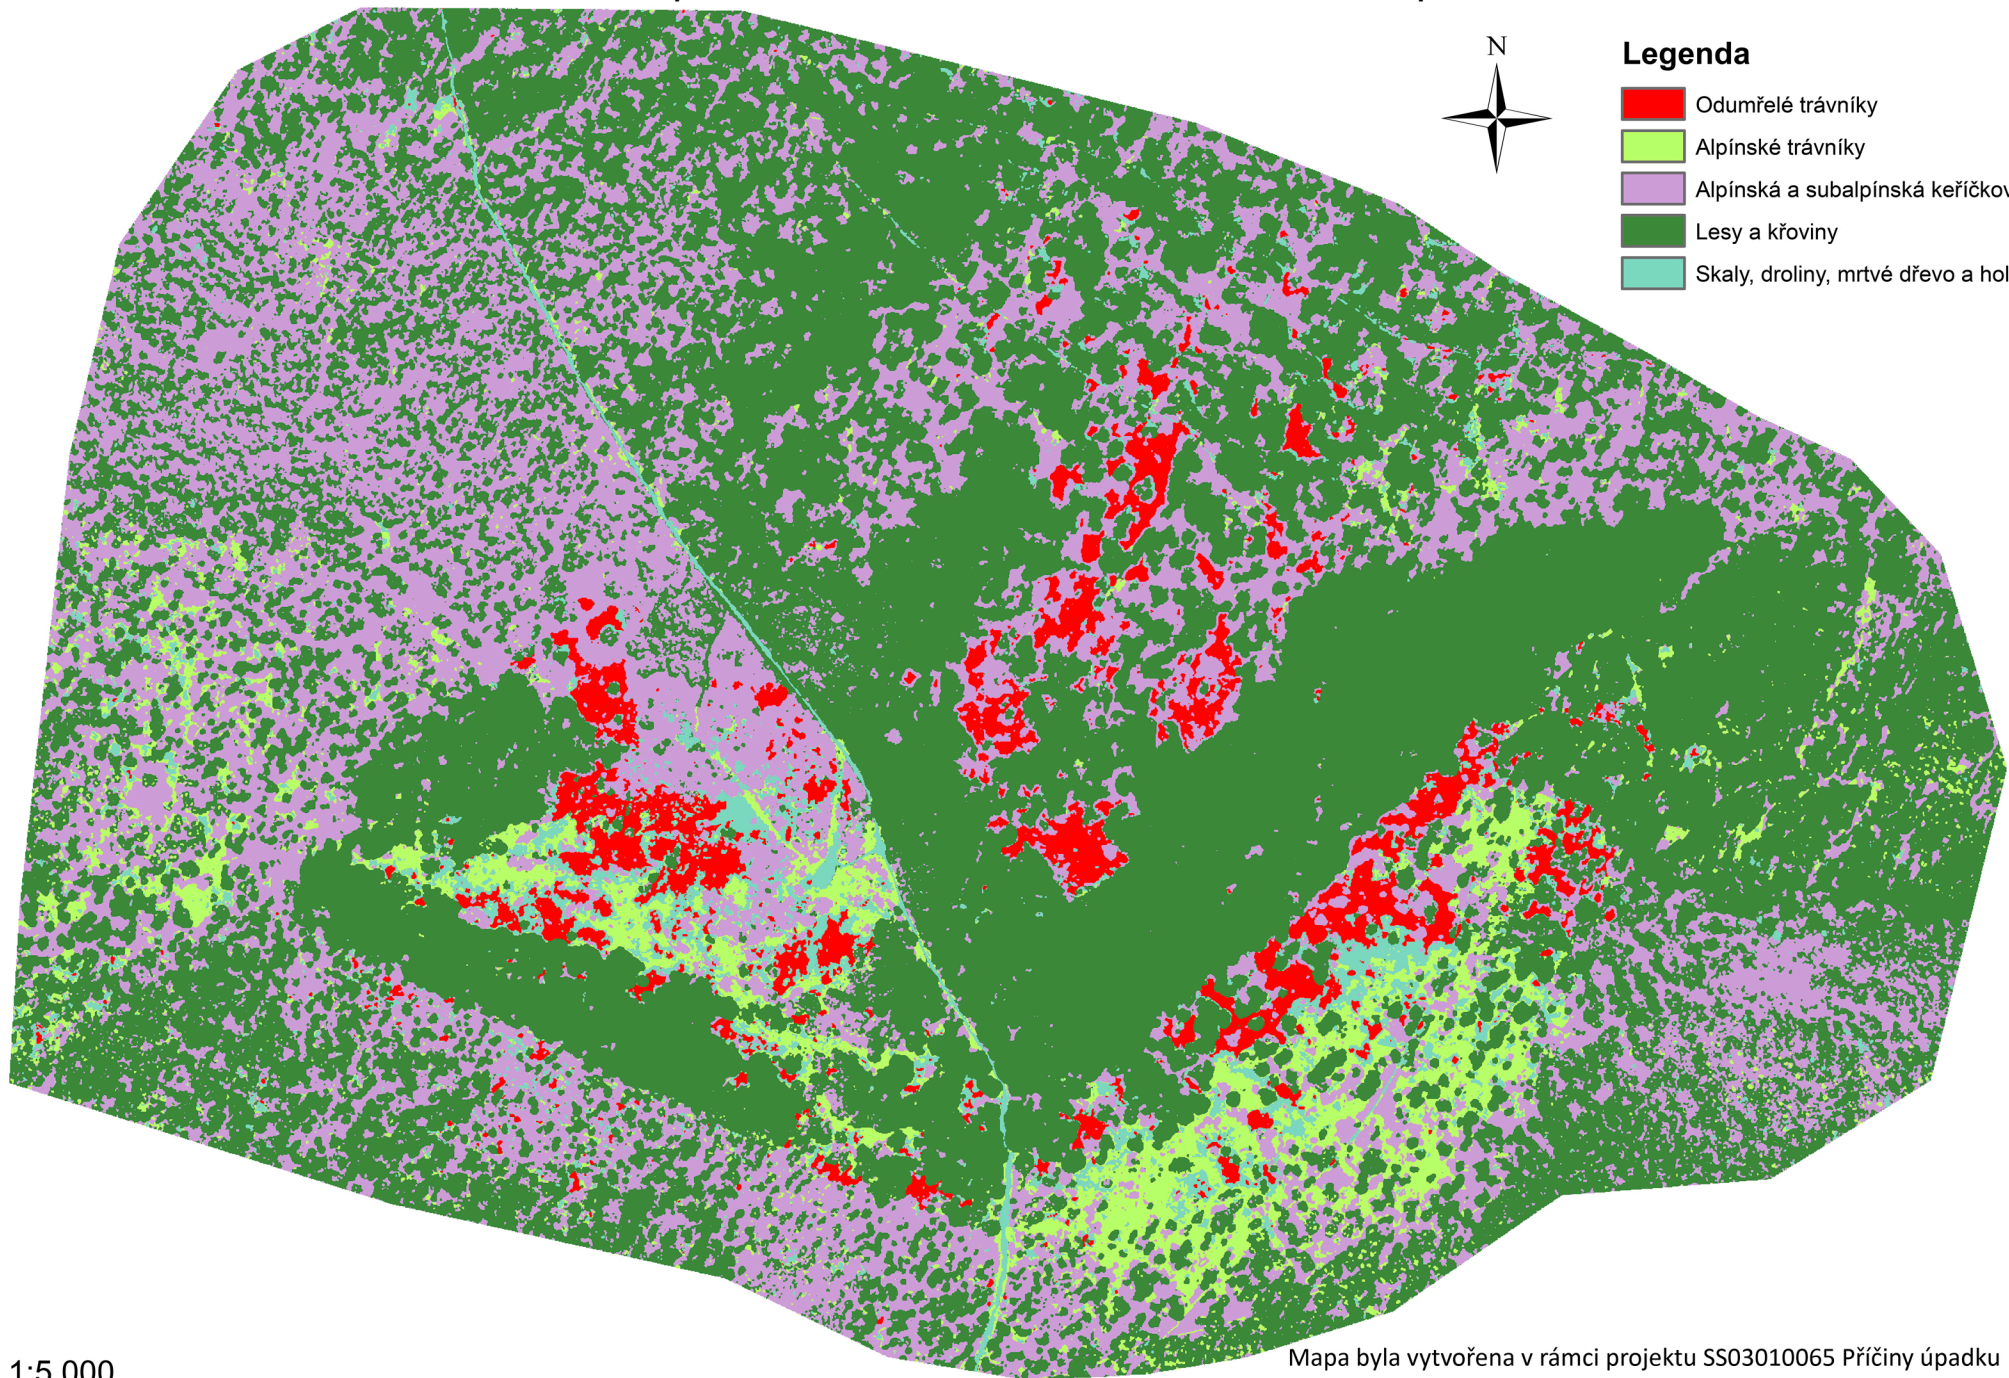

# Mapa zdravotního stavu trávníků 2021: Keprník

## Legenda

-  Odumřelé trávníky
-  Alpínské trávníky
-  Alpínská a subalpínská keříčková vegetace
-  Lesy a křoviny
-  Skaly, droliny, mrtvé dřevo a holá půda

1:5 000

Mapa byla vytvořena v rámci projektu SS03010065 Příčiny úpadku a systém účinné obnovy prioritních typů stanovišť subalpínských trávníků

Program **Prostředí pro život**

T A  
Č R